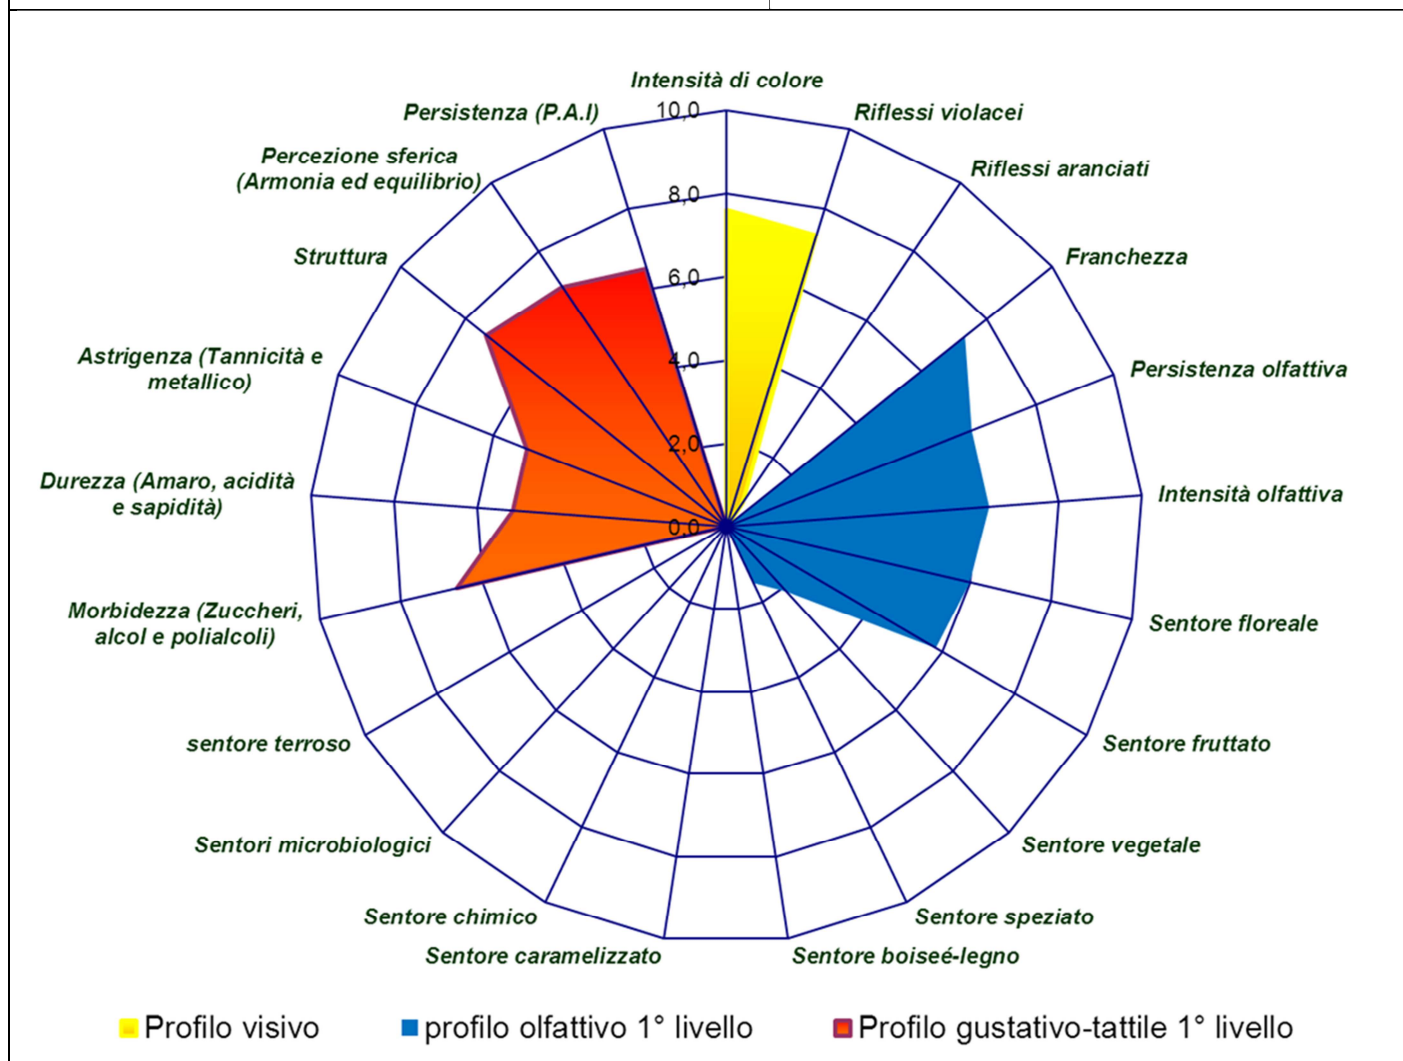

# BARBERA DEL MONFERRATO DOC

**AZ. AGR. GARRONE EVASIO E FIGLIO**  
Via Roma, 58  
14031 Grana Monferrato (AT) Italy  
Tel. 39/0141/92628 Fax. 39/0141/926299  
E-mail azienda.garrone@libero.it

**SINERGO Soc. Coop.**  
**Centro Studi Ricerche e Servizi**  
Viale Umberto I, 1  
14049 Nizza Monferrato (AT)  
Tel. 39/0141/793076 Fax. 39/0141/793079  
E-mail info@sinergoservizi.it