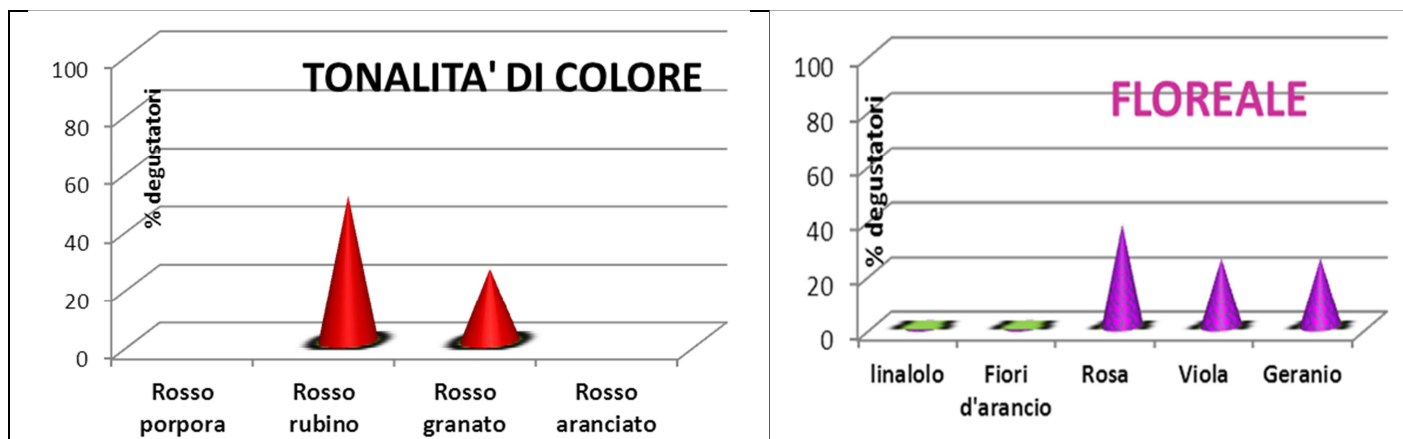

# BARBERA DEL MONFERRATO DOC

**AZ. AGR. GARRONE EVASIO E FIGLIO**  
Via Roma, 58  
14031 Grana Monferrato (AT) Italy  
Tel. 39/0141/92628 Fax. 39/0141/926299  
E-mail azienda.garrone@libero.it

**SINERGO Soc. Coop.**  
**Centro Studi Ricerche e Servizi**  
Viale Umberto I, 1  
14049 Nizza Monferrato (AT)  
Tel. 39/0141/793076 Fax. 39/0141/793079  
E-mail info@sinergoservizi.it